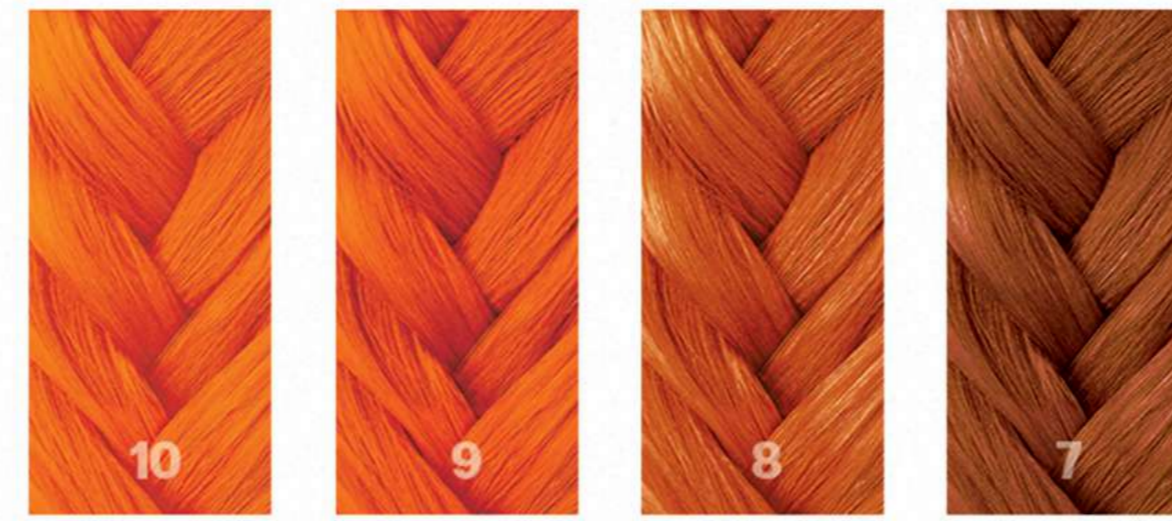

*actual results may vary

amarillo | **STARRIDER**

naranja | **BURNOUT**

naranja claro | **SIMPATICO**

rojo | **DIABLO**

rosa | **HUSTLER**

rosa claro | **CHEAP DATE**

cereza | **HYSTERIA**

púrpura/morado | **MASQUERADE**

violeta claro | **EXOTICA**

violeta | **LIBERTINE**

azul | **SOLITUDE**

azul claro | **POOLSIDE**

CLEAR

matiza los tonos para crear tonalidades ilimitadas

verde azulado | **OBLIVION**

verde | **EMPIRE**

gris | **PAVEMENT**

DANGER JONES

niveles
colores
semipermanentes

comprar