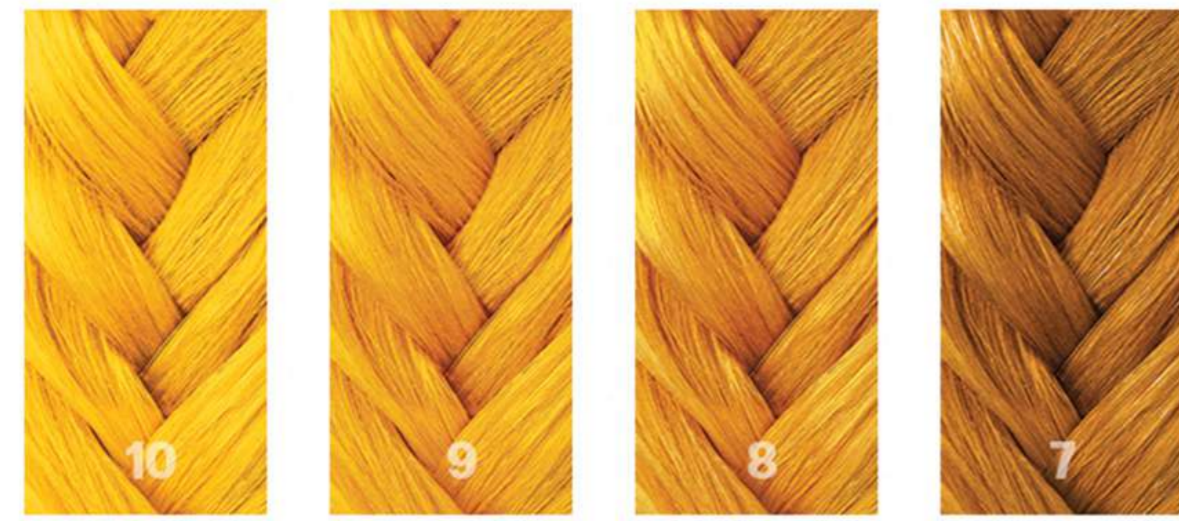

*actual results may vary

amarillo | **STARRIDER**

naranja | **BURNOUT**

naranja claro | **SIMPATICO**

rojo | **DIABLO**

rosa | **HUSTLER**

rosa claro | **CHEAP DATE**

cereza | **HYSTERIA**

púrpura/morado | **MASQUERADE**

violeta claro | **EXOTICA**

violeta | **LIBERTINE**

azul | **SOLITUDE**

azul claro | **POOLSIDE**

CLEAR

matiza los tonos para crear tonalidades ilimitadas

verde azulado | **OBLIVION**

verde | **EMPIRE**

gris | **PAVEMENT**

DANGER JONES

niveles
colores
semipermanentes

comprar